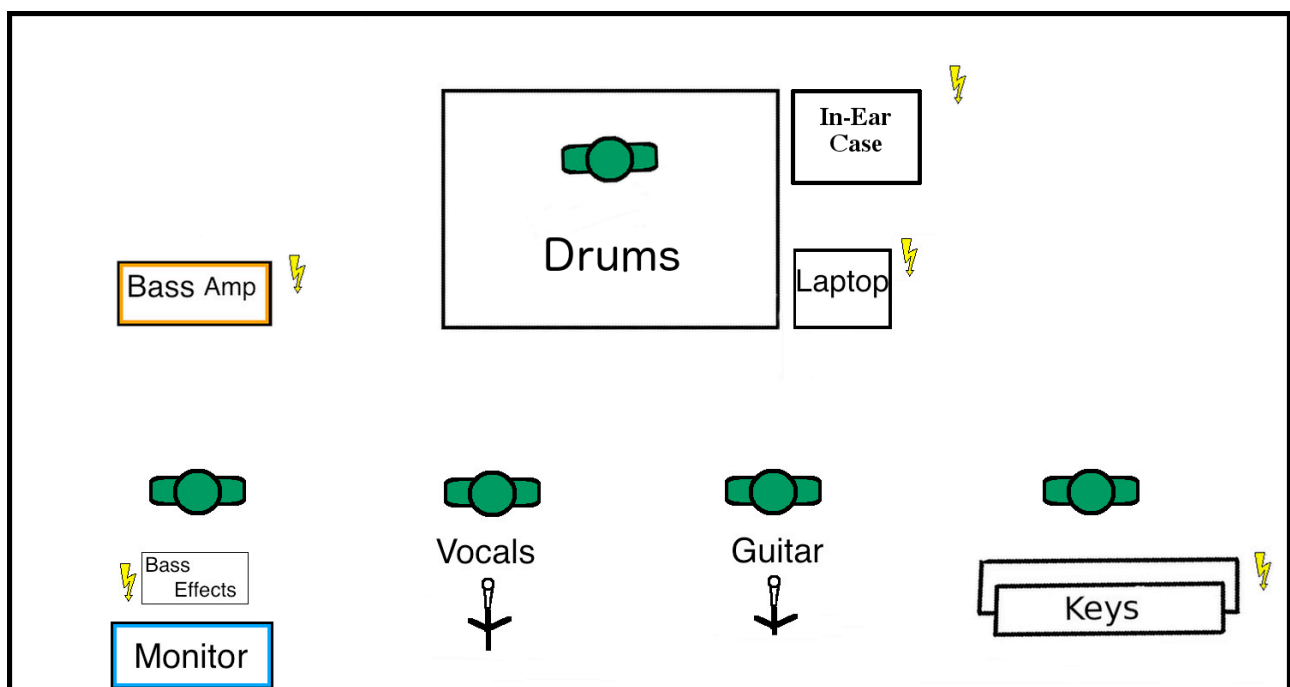

Wir brauchen:

- **1x Cat-Leitung (Cat5e oder Cat7) von der Bühne bis zum FOH**
Wenn sie länger als 80 Meter sein sollte, vorher Bescheid geben
- einen trockenen Backstagebereich mit direktem Bühnenzugang
- 2 x Mikrostativ mit Galgen (für Backing Vocals und Antenne)
- Bass-Cabinet (4 Ohm)

Funk:

Wir haben folgenden Funkstrecken, deren Frequenzen während unseres Soundchecks und Konzerts frei zu halten sind!:

- Gesangsmikro (Audix RAD 360): 662 MHz
- In-Ear Strecke 1: 863 MHz
- In-Ear Strecke 2: 864 MHz

Bühnenaufbau:

Monitoring:

Da wir das *In-Ear-Case* haben kümmern wir uns um unser Monitoring selbst, bzw. ist alles voreingestellt. Lediglich unser Bassist vertraut weiterhin auf klassisches Monitoring und benötigt ein Floor-Wedge. Sein Monitorweg wird an unserem In-Ear-Rack ausgegeben.

Kanalliste: (Die Reihenfolge kann sich bis zum Konzert noch ändern, aber da wir mit eigener Stagebox unterwegs sind, betrifft es euer Patching ja sowieso nicht)

Nr	Signal	Mikros	Input	Wo
1	Bass Drum	TG D71	Local 01	Splitter/Front
2	Snare Top	e904	Local 02	Splitter/Front
3	Tom 1	e904	Local 03	X32/ Back
4	Tom 2	e904	Local 04	X32/Back
5	Tom 3	e904	Local 05	X32/ Back
6	Tom 4	e904	Local 06	X32/ Back
7	Overhead L	C414	Local 07	X32/ Back
8	Overhead R	C414	Local 08	X32/ Back
9	Bass	-	Local 09	Splitter/Front
10	Snare Bot	e904	Local 10	X32/Back
11	Git L	-	Local 11	Splitter/Front
12	Git R	-	Local 12	Splitter/Front
13	Keys L	-	Local 13	Splitter/Front
14	Keys R	-	Local 14	Splitter/Front
15	Voc Gilbert	e845s	Local 15	Splitter/Front
16	Voc Nele	Om7	Local 16	Splitter/Front
17	Playbacks L	-	Aux 1	X32/ Back
18	Playbacks R	-	Aux 2	X32/ Back
19	Click	-	Aux 3	X32/ Back